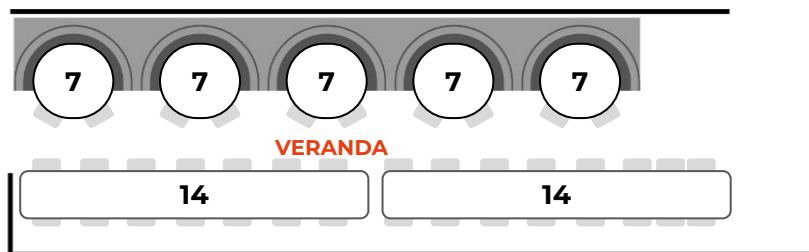

# Langosteria Sankt Moritz - Veranda

Capacità max **40**

m2 **000**

Divano 

Bancone 

Tavolo 

Sedia 

Sgabello 