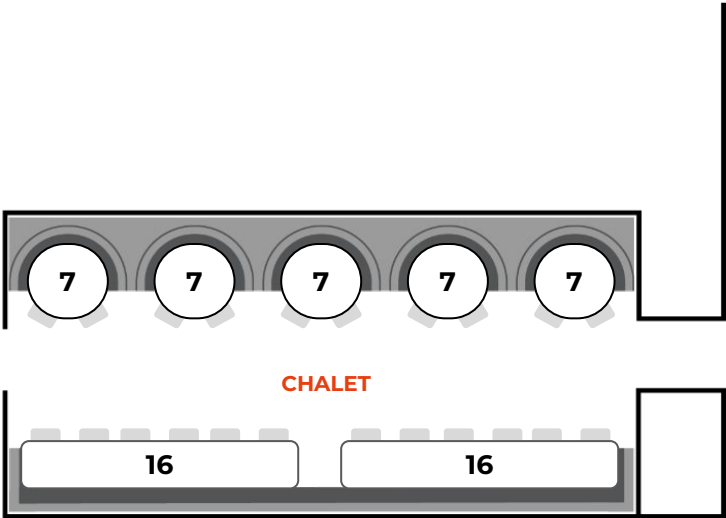

Langosteria Sankt Moritz - Sera

Capacità max **100**

m2 **000**

Divano

Bancone

Tavolo

Sedia

Sgabello