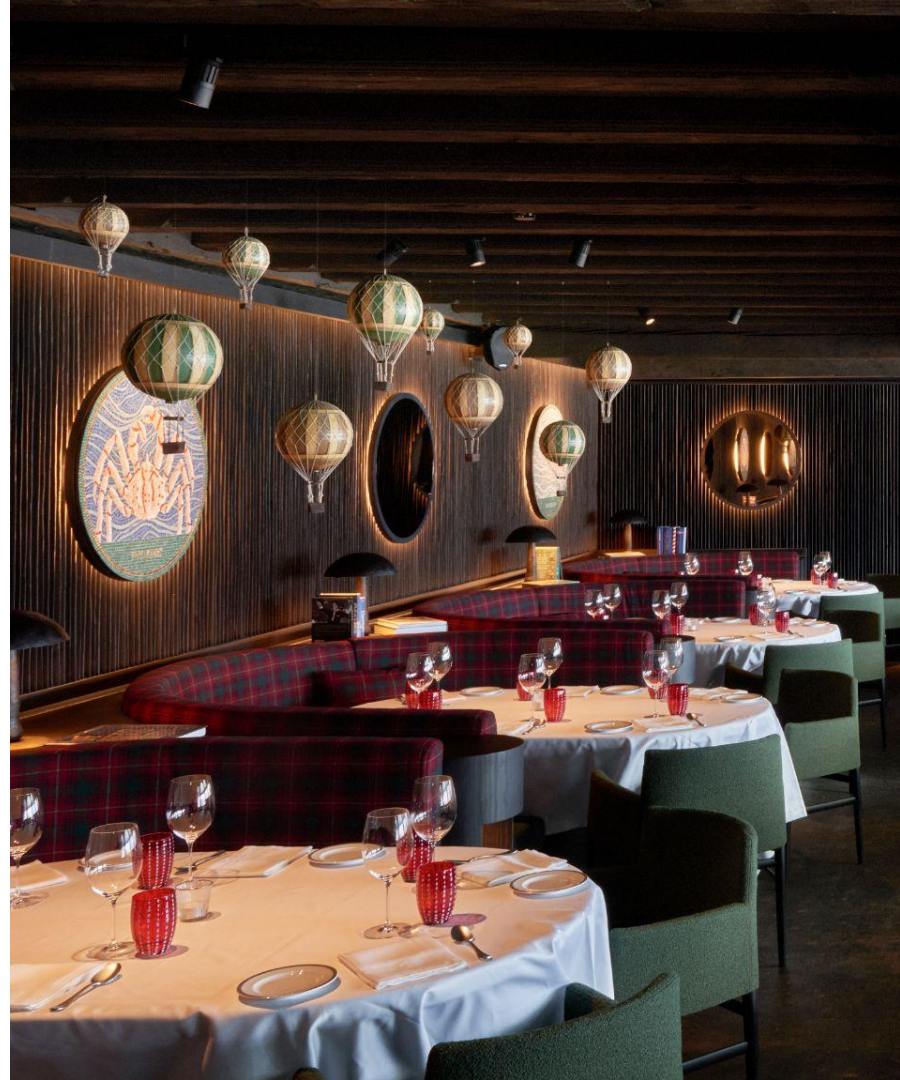

ST. MORITZ

LANGOSTERIA

Eventi realizzati su misura

- Event manager dedicato
- Menu custom
- Selezione vini realizzate dai nostri sommelier
- Menu da tavolo personalizzato
- Segnaposto
- Sitting sala personalizzato
- Torte celebrative
- Allestimento floreale