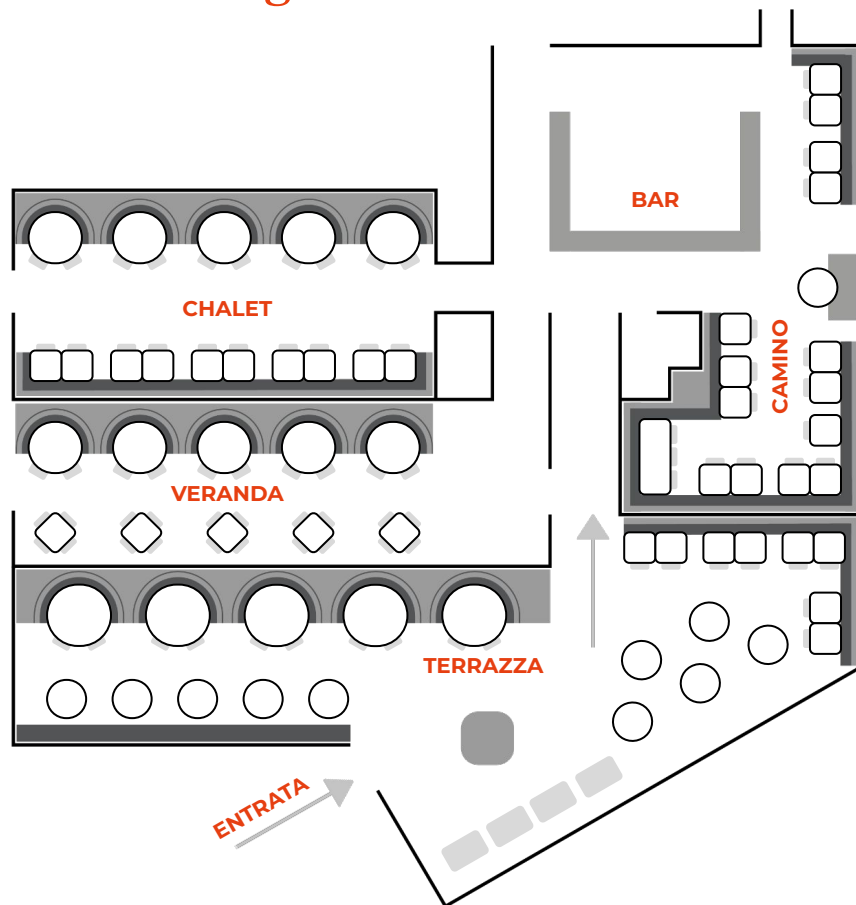

## St. Moritz, Svizzera

Langosteria ad alta quota

A “Chesa Chantarella”, una tipica baita di montagna dotata di un'ampia terrazza con ingresso diretto sulle piste da sci del comprensorio del Corviglia.

Un'atmosfera suggestiva e accogliente, circondata da un panorama mozzafiato.

# Langosteria Sankt Moritz

Capacità max **000**

m2 **000**

Divano 

Bancone 

Tavolo 

Sedia 

Sgabello 