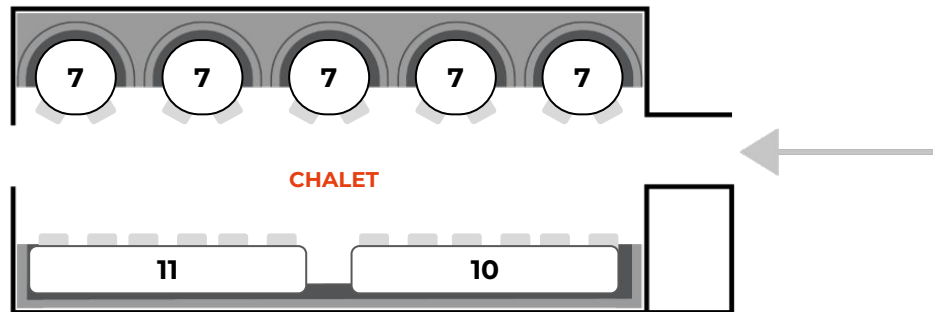

Langosteria Sankt Moritz - Chalet

Capacità max **60**

m2 **000**

Divano

Bancone

Tavolo

Sedia

Sgabello