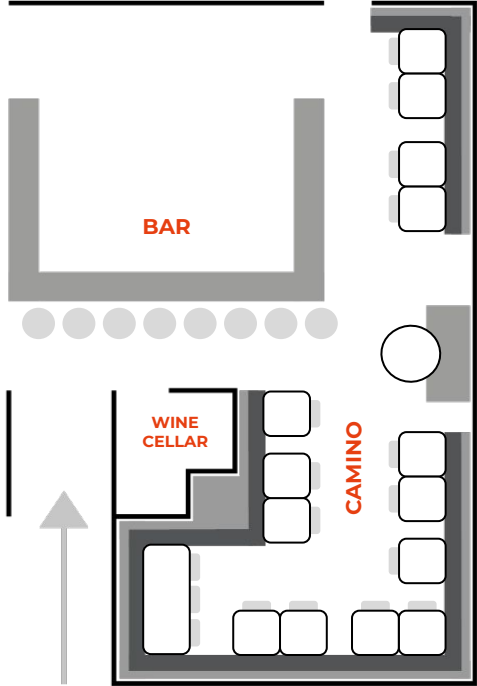

## Sala Camino e bar

Il suggestivo camino padroneggia la sala ricca di dettagli distintivi e con scorci sul panorama mozzafiato.

La sala dispone di un meraviglioso banco bar con vista cucina.

Ideale per ogni tipologia di evento

# Langosteria Sankt Moritz - Sera

Capacità max **100**

m2 **000**

Divano 

Bancone 

Tavolo 

Sedia 

Sgabello 