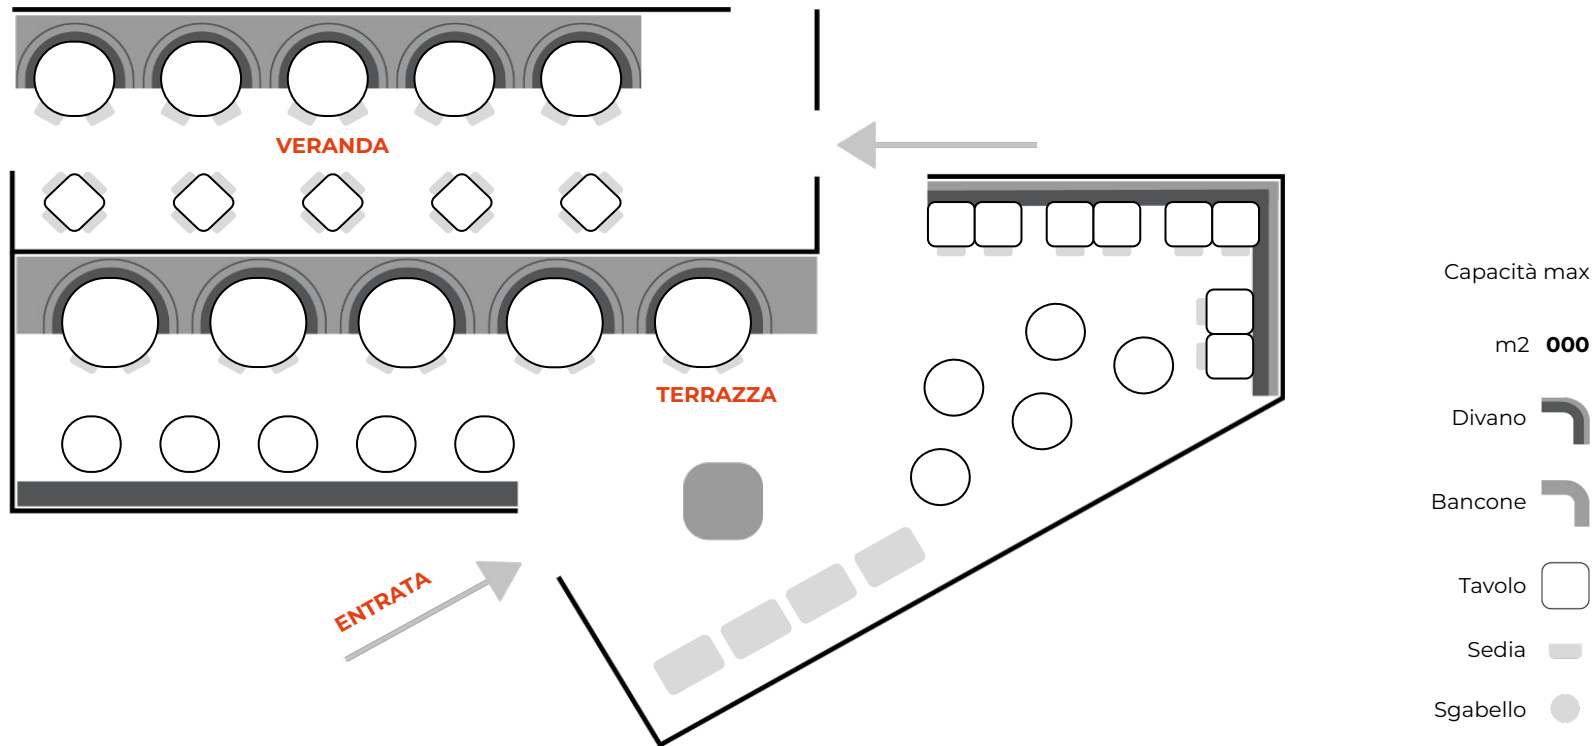

Langosteria Sankt Moritz - Giorno