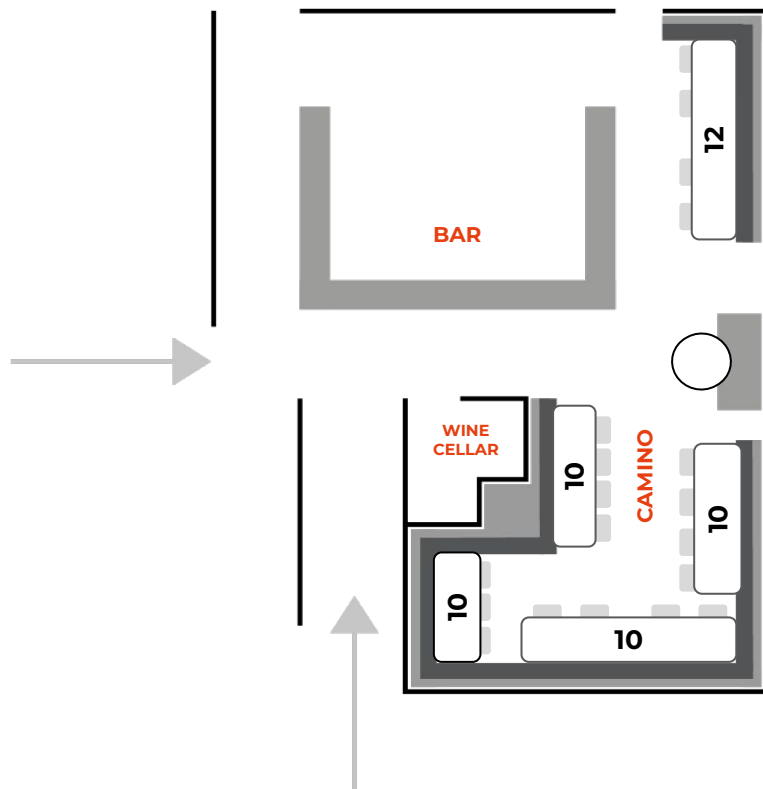

## Sala Camino e bar

Il suggestivo camino padroneggia la sala ricca di dettagli distintivi e con scorci sul panorama mozzafiato.

La sala dispone di un meraviglioso banco bar con vista cucina.

Ideale per ogni tipologia di evento

# Langosteria Sankt Moritz - Camino

Capacità max **50**

m2 **000**

Divano 

Bancone 

Tavolo 

Sedia 

Sgabello 